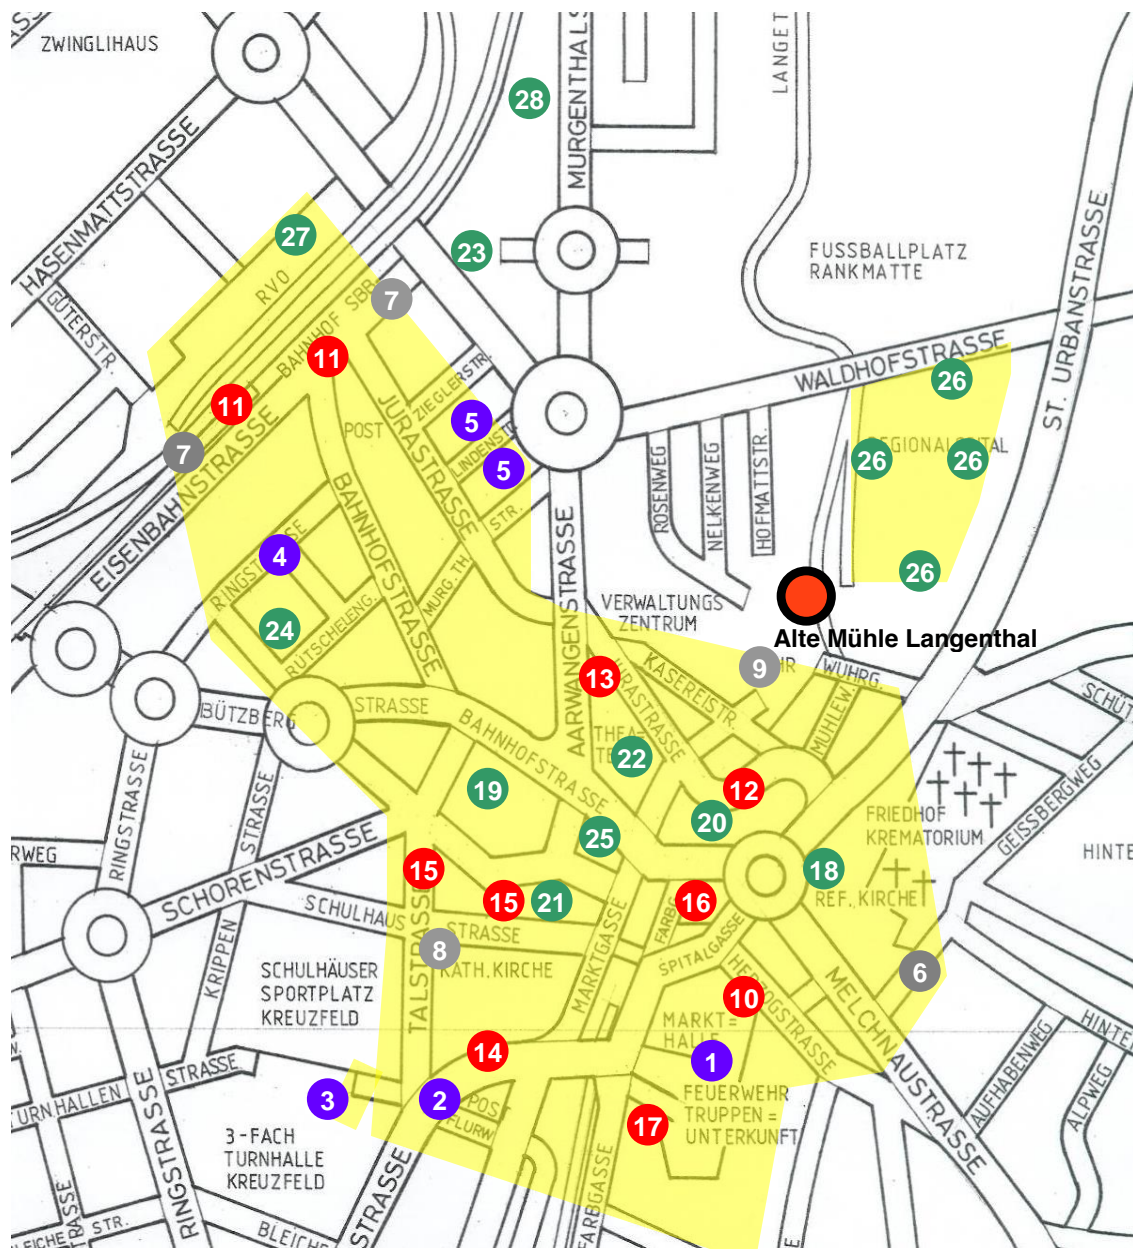

Parkierung im Zentrum von Langenthal, Stand 2022

Gebührenpflichtige Parkzeit auf Parkplätzen, welche sich im Grundeigentum der Stadt Langenthal befinden:

Montag bis Freitag: 7.00 bis 19.00 Uhr
Samstag: 7.00 bis 17.00 Uhr
Sonntage, Feiertage: gebührenfrei

Ortsbezeichnung (es sind nur Parkplätze mit mehr als 15 Parkfeldern aufgeführt)	Parkfelder	maximale Parkzeit	Gebühren Tarif

Pendlerparkplätze				
1	Markthallenplatz	ca. 200	unbeschränkt	Fr. 1.30/h
2	Ricklimatte	42	12 Std.	Fr. 1.30/h
3	Einstellhalle Kreuzfeld	70	12 Std.	Fr. 1.30/h
4	Ringstrasse / Gartenstrasse	24	12 Std.	Fr. 1.30/h
5	Lindenstrasse / Murgenthalstrasse	18	12 Std.	Fr. 1.30/h

Übrige Langzeitparkplätze				
6	Geissbergweg	43	12 Std.	Fr. 1.30/h
7	Bahnhof, Bereich Eisenbahnstrasse	20	12 Std.	Fr. 1.60/h
8	Tal- / Schulhaus- / Wiesenstrasse	16	12 Std.	Fr. 1.60/h
9	Wuhr	96	12 Std.	Fr. 1.60/h

Kurzzeitparkplätze				
10	Herzogstrasse	17	3 Std.	Fr. 1.60/h
11	Bahnhof / Post	26	2 Std.	Fr. 1.60/h
12	Coop Tell, oberirdisch	35	2 Std./30 Min.	Fr. 1.60/h
13	Jurastrasse / Stadttheater	40	2 Std.	Fr. 1.60/h
14	Lotzwilstrasse / Post 2	15	2 Std.	Fr. 1.60/h
15	Tal- / Schulhaus- / Wiesenstrasse	34	2 Std.	Fr. 1.60/h
16	Zentralplatz / BEKB	47	2 Std.	Fr. 1.60/h
17	Sagibach	100	3 Std.	Fr. 1.30/h

Private, öffentlich zugängliche Parkierungsanlagen in der Parkzone 1			
18	Parkhaus Affenplatz	30	spez. Tarif
19	Parkhaus Brauihof	157	spez. Tarif
20	Parkhaus Coop Tell	116	spez. Tarif
21	Parkhaus Innenstadt	23	spez. Tarif
22	Parkhaus Untere Marktgasse	104	spez. Tarif
23	Migros Rankmatte	123	spez. Tarif
24	Parkhaus Migros Wiesenstrasse	194	spez. Tarif
25	UBS "Hübeli"	27	spez. Tarif
26	SRO Spital	296	spez. Tarif
27	Bahnhof P + R	95	3 x 12 Std. spez. Tarif
28	Bäregg / Zwinglihaus	32	12 Std. spez. Tarif